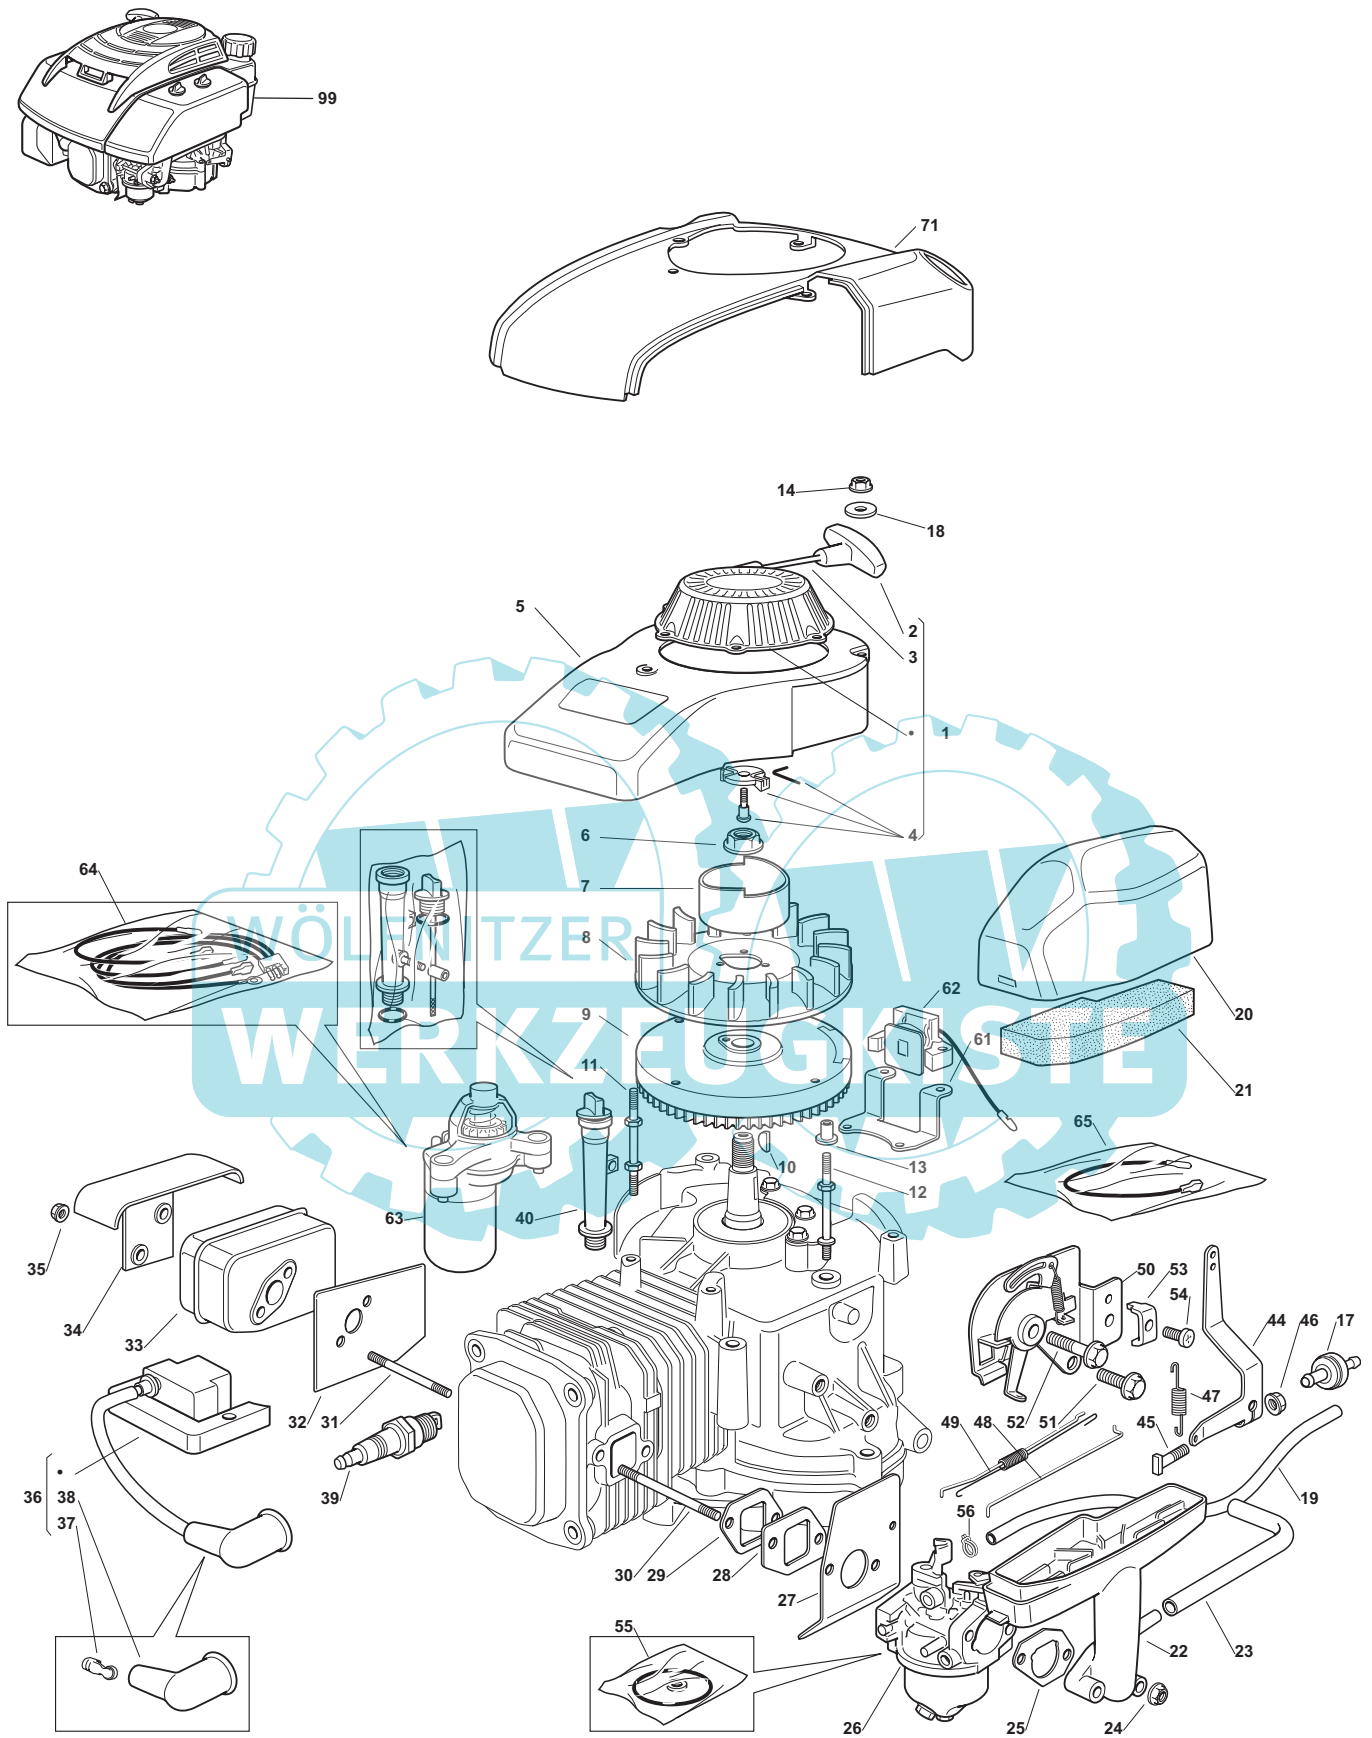

B139A

Ausgabe Issue 2008- 52		Bild Nr Picture No B139A		GGP MOTOR R200ES		GGP ENGINE R200ES		Seite Page 78		
Pos. Fig.	Anzahl/Quantity				Artikel Nr. Part No	Bezeichnung	Description	Satz Kit	Anmerkung Notes	
X 1	1				118550161/1	Start kpl.....	Starter assy.....		Inkl. 2 - 4	
2	1				18550052/0	• Startergriff.....	• Starter handle.....			
3	1				18550053/0	• Starterseil.....	• Starter cord.....			
4	1				18550004/1	• Startsperr.....	• Starter pawl set.....			
5	1				18550162/0	Motorhaube.....	Engine cover.....			
6	1				18550056/0	Mutter.....	Flywheel nut.....			
7	1				18550198/0	Startergehäuse.....	Starter cup.....			
8	1				18550167/0	Gebälse.....	Fan.....			
9	1				18550168/0	Schwungrad.....	Flywheel.....			
10	1				18550061/0	Keil.....	Key.....			
11	1				18550171/0	Bolzen.....	Stud bolt.....			
12	2				18550172/0	Bolzen.....	Stud bolt.....			
13	3				18550170/0	Buchse.....	Bushing.....			
14	3				18550050/0	Mutter.....	Nut.....			
17	1				18550166/0	Benzinfilter.....	Fuel filter.....			
18	2				18550164/0	Buchse.....	Bushing.....			
19	1				18550084/0	Kraftstoffleitung.....	Fuel hose.....			
20	1				18550160/0	Luftfilterdeckel.....	Air cleaner cover.....			
21	1				18550187/0	Luftfilter.....	Air filter.....			
22	1				18550186/0	Luftkollektor.....	Intake manifold.....			
23	1				18550181/0	Entlüfterrohr.....	Breather pipe.....			
24	2				18550081/0	Mutter.....	Nut.....			
25	1				18550078/0	Dichtung.....	Gasket.....			
26	1				18550077/0	Vergaser.....	Carburettor.....			
27	1				18550124/0	Thermoisolierung.....	Heat block.....			
28	1				18550076/0	Ansaug.....	Intake.....			
29	1				18550075/0	Dichtung.....	Gasket.....			
30	2				18550188/0	Stiftschraube.....	Stud bolt.....			
31	2				18550069/0	Stiftschraube.....	Double head bolt.....			
32	1				18550068/0	Dichtung.....	Gasket.....			
33	1				18550185/0	Schalldämpfer.....	Muffler.....			
34	1				18550184/0	Schalldämpferschutz.....	Muffler guard.....			
35	2				18550050/0	Mutter.....	Nut.....	Inkl. 37 - 38		
36	1				18550070/0	Elektronikspule.....	Electronic coil.....			
37	1				18550071/0	• Anschluß.....	• Spark plug terminal.....			
38	1				18550072/0	• Zündkerzenkappe.....	• Spark plug cover.....			
39	1				18550073/0	Zündkerzen.....	Spark plug.....			
40	1				18550063/0	Ölstandrohr Kpl.....	Oil filler assy.....			
44	1				18550086/0	Reglerhebel.....	Governor lever.....			
45	1				18550085/0	Bolzen.....	Pin.....			
46	1				18550050/0	Mutter.....	Nut.....			
47	1				18550087/0	Feder.....	Spring.....			
48	1				18550088/0	Chokereglerstange.....	Choke control rod.....			
49	1				18550089/0	Reglerstange m.Feder.....	Governor link & sprin.....			
50	1				18550092/1	Regulierplatte.....	Control plate.....			
51	1				18550090/0	Schraube.....	Screw.....			
52	1				18550091/0	Schraube.....	Screw.....			
53	1				18550022/0	Drahtklemme.....	Casing clamp.....			
54	1				18550023/0	Schraube.....	Screw.....			
55	1				18550096/0	Dichtungssatz- Vergas.....	Gasket set- carb.....			
56	2				18550083/0	Schlauchklemme.....	Hose clamp.....			
61	1				18550175/0	Halter.....	Bracket.....			
62	1				18550174/0	Generator.....	Alternator.....			
63	1				18550173/0	Anlassmotor.....	Starter motor.....			
64	1				18550178/0	Kabelbündel.....	Cable harness.....			
65	1				18550179/0	Kabel.....	Cable.....			
71	1				22055447/0	Motorhaube.....	Engine cover.....			
99	1				18550196/0	Motor kpl.....	Engine assy.....