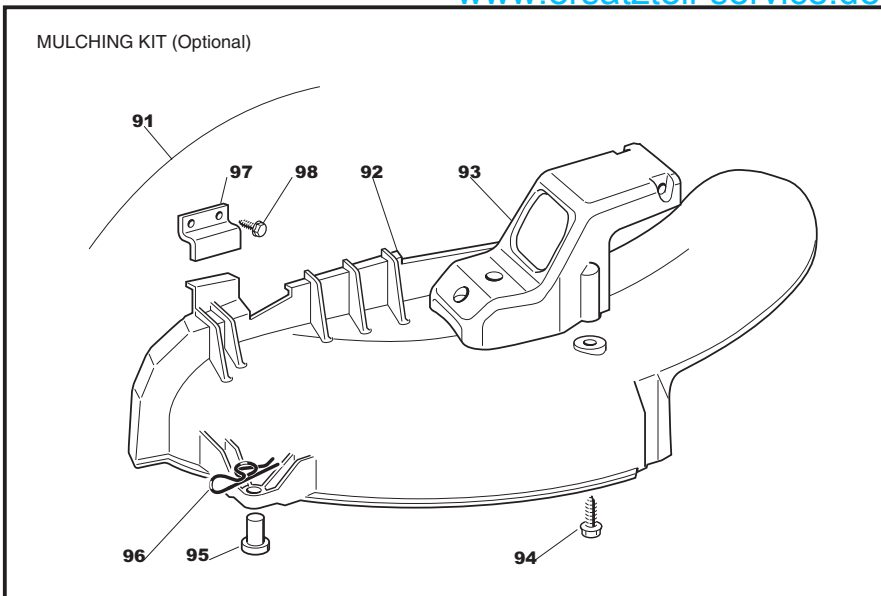

B087C

Ausgabe Issue		Bild Nr Picture No		VARIOLUX 63 AME MÄHWERK	VARIOLUX 63 AME MOWER DECK	Seite Page		
2008- 52		B087C				72		
Pos. Fig.	Anzahl/Quantity			Artikel Nr. Part No	Bezeichnung	Description	Satz Kit	Anmerkung Notes
X	1	1		384564095/1	Mähwerkhaube	Mower deck casing		Inkl. 2 - 4
	2	1		25033060/0	• Wasseranschluß	• Water hose connection.....		
	3	1		19035000/0	• O- ring.....	• O- ring		
	4	1		12500030/0	• Niet	• Rivet.....		
	5	1		84650103/0	Verstärkung	Reinforcement.....		
	6	4		12815200/0	Schraube	Screw		
	8	4		12292102/0	Mutter.....	Nut		
	9	1		27772119/0	Bride	Clamp.....		
	10	2		12818690/0	Schraube	Screw		
	11	2		12293201/0	Mutter.....	Nut		
	12	1		27772133/0	Bügel	Clamp.....		
	13	2		12818690/0	Schraube	Screw		
	14	2		12293201/0	Mutter.....	Nut		
	15	1		27772127/1	Bride	Clamp.....		
	16	2		12818690/0	Schraube	Screw		
	17	2		12293201/0	Mutter.....	Nut		
	18	2		27753071/0	Winkelhalter.....	Angle bracket		
	19	2		12818690/0	Schraube	Screw		
	20	2		12293201/0	Mutter.....	Nut		
	21	1		84545063/0	Platte	Plate		
	22	1		12792611/0	Schraube	Screw		
	23	1		12155000/0	Mutter.....	Nut		
	24	1		27546041/0	Platte	Plate		
	25	1		27546043/0	Platte	Plate		
	26	1		27230200/2	Haken	Hook		
	27	1		12815210/0	Schraube	Screw		
	28	1		12154510/0	Mutter.....	Nut		
	29	1		27510097/1	Bolzen.....	Pin		
	30	2		24487997/0	Schließnadel.....	Hair pin		
	31	1		27600122/0	Schutz	Guard		
	32	5		12728530/0	Schraube	Screw		
	33	1		27787045/1	Messerhalter.....	Blade bracket		
	34	2		12794110/0	Schraube	Screw		
	35	2		12540070/0	Scheibe.....	Washer		
	36	1		84109504/0	Messer.....	Blade		
	37	2		12793102/0	Schraube	Screw		
	38	4		12523060/0	Scheibe.....	Washer		
	39	2		12155010/0	Mutter.....	Nut		
	40	1		27275000/0	Gummipropfen	Grommet.....		
	41	1		12521330/0	Scheibe.....	Washer		
	51	1		27107502/0	Auswurf.....	Conveyor.....		
	52	1		27140053/0	Deflektor	Deflector		
	53	5		12735402/0	Schraube	Screw		
	54	1		27650120/0	Verstärkung	Reinforcement.....		
	55	2		12735410/0	Schraube	Screw		
	91	1		99900035/0	Mulchingsatz kpl.....	Mulching kit	Zubehör	
	92	1		27140052/0	• Deflektor	• Deflector		
	93	1		27230201/0	• Drehpunkt.....	• Fulcrum		
	94	3		12735410/0	• Schraube	• Screw		
	95	1		25510022/0	• Bolzen.....	• Pin.....		
	96	1		24487998/0	• Schließnadel	• Hair pin		
	97	1		27772139/0	• Bride	• Clamp.....		
	98	2		12735110/0	• Schraube	• Screw