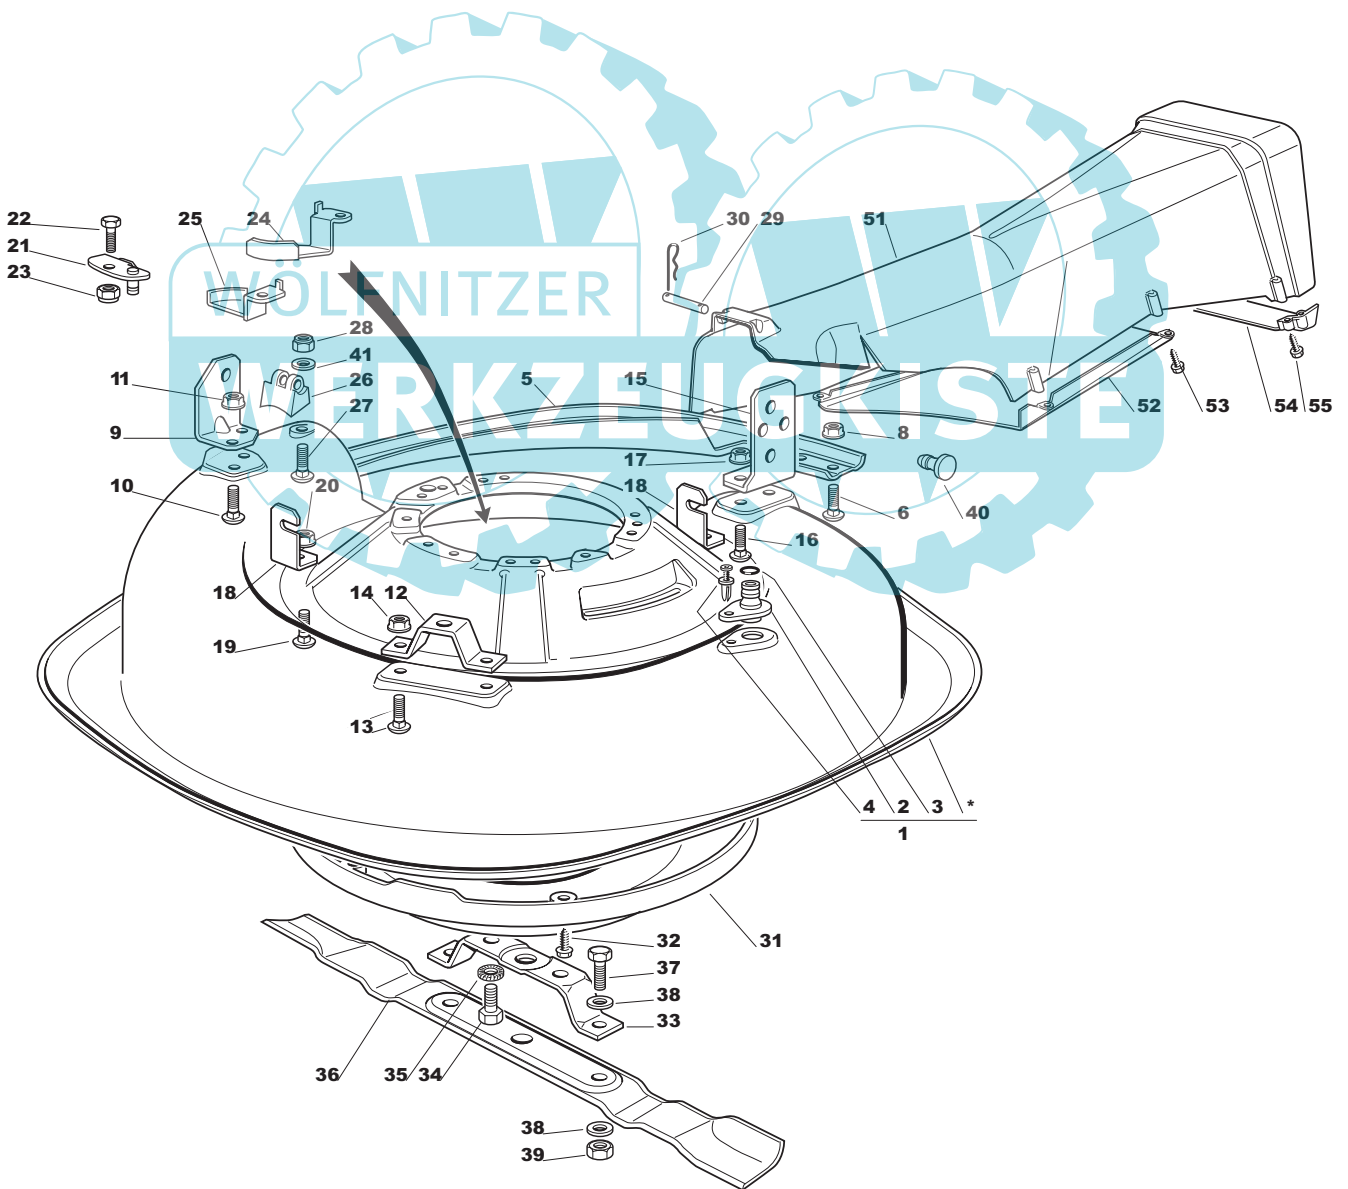

B087C

Ausgabe Issue		Bild Nr Picture No		VARIOLUX 63 AME MÄHWERK	VARIOLUX 63 AME MOWER DECK	Seite Page		
2008- 52		B087C				72		
Pos. Fig.	Anzahl/Quantity			Artikel Nr. Part No	Bezeichnung	Description	Satz Kit	Anmerkung Notes
X	1	1		384564095/1	Mähwerkhaube	Mower deck casing		Inkl. 2 - 4
	2	1		25033060/0	• Wasseranschluß	• Water hose connection.....		
	3	1		19035000/0	• O- ring.....	• O- ring		
	4	1		12500030/0	• Niet	• Rivet.....		
	5	1		84650103/0	Verstärkung	Reinforcement.....		
	6	4		12815200/0	Schraube	Screw		
	8	4		12292102/0	Mutter.....	Nut		
	9	1		27772119/0	Bride	Clamp.....		
	10	2		12818690/0	Schraube	Screw		
	11	2		12293201/0	Mutter.....	Nut		
	12	1		27772133/0	Bügel	Clamp.....		
	13	2		12818690/0	Schraube	Screw		
	14	2		12293201/0	Mutter.....	Nut		
	15	1		27772127/1	Bride	Clamp.....		
	16	2		12818690/0	Schraube	Screw		
	17	2		12293201/0	Mutter.....	Nut		
	18	2		27753071/0	Winkelhalter.....	Angle bracket		
	19	2		12818690/0	Schraube	Screw		
	20	2		12293201/0	Mutter.....	Nut		
	21	1		84545063/0	Platte	Plate		
	22	1		12792611/0	Schraube	Screw		
	23	1		12155000/0	Mutter.....	Nut		
	24	1		27546041/0	Platte	Plate		
	25	1		27546043/0	Platte	Plate		
	26	1		27230200/2	Haken	Hook		
	27	1		12815210/0	Schraube	Screw		
	28	1		12154510/0	Mutter.....	Nut		
	29	1		27510097/1	Bolzen.....	Pin		
	30	2		24487997/0	Schließnadel.....	Hair pin		
	31	1		27600122/0	Schutz	Guard		
	32	5		12728530/0	Schraube	Screw		
	33	1		27787045/1	Messerhalter.....	Blade bracket		
	34	2		12794110/0	Schraube	Screw		
	35	2		12540070/0	Scheibe.....	Washer		
	36	1		84109504/0	Messer.....	Blade		
	37	2		12793102/0	Schraube	Screw		
	38	4		12523060/0	Scheibe.....	Washer		
	39	2		12155010/0	Mutter.....	Nut		
	40	1		27275000/0	Gummipropfen	Grommet.....		
	41	1		12521330/0	Scheibe.....	Washer		
	51	1		27107502/0	Auswurf.....	Conveyor.....		
	52	1		27140053/0	Deflektor	Deflector		
	53	5		12735402/0	Schraube	Screw		
	54	1		27650120/0	Verstärkung	Reinforcement.....		
	55	2		12735410/0	Schraube	Screw		
	91	1		99900035/0	Mulchingsatz kpl.....	Mulching kit	Zubehör	
	92	1		27140052/0	• Deflektor	• Deflector		
	93	1		27230201/0	• Drehpunkt.....	• Fulcrum		
	94	3		12735410/0	• Schraube	• Screw		
	95	1		25510022/0	• Bolzen.....	• Pin.....		
	96	1		24487998/0	• Schließnadel	• Hair pin		
	97	1		27772139/0	• Bride	• Clamp.....		
	98	2		12735110/0	• Schraube	• Screw