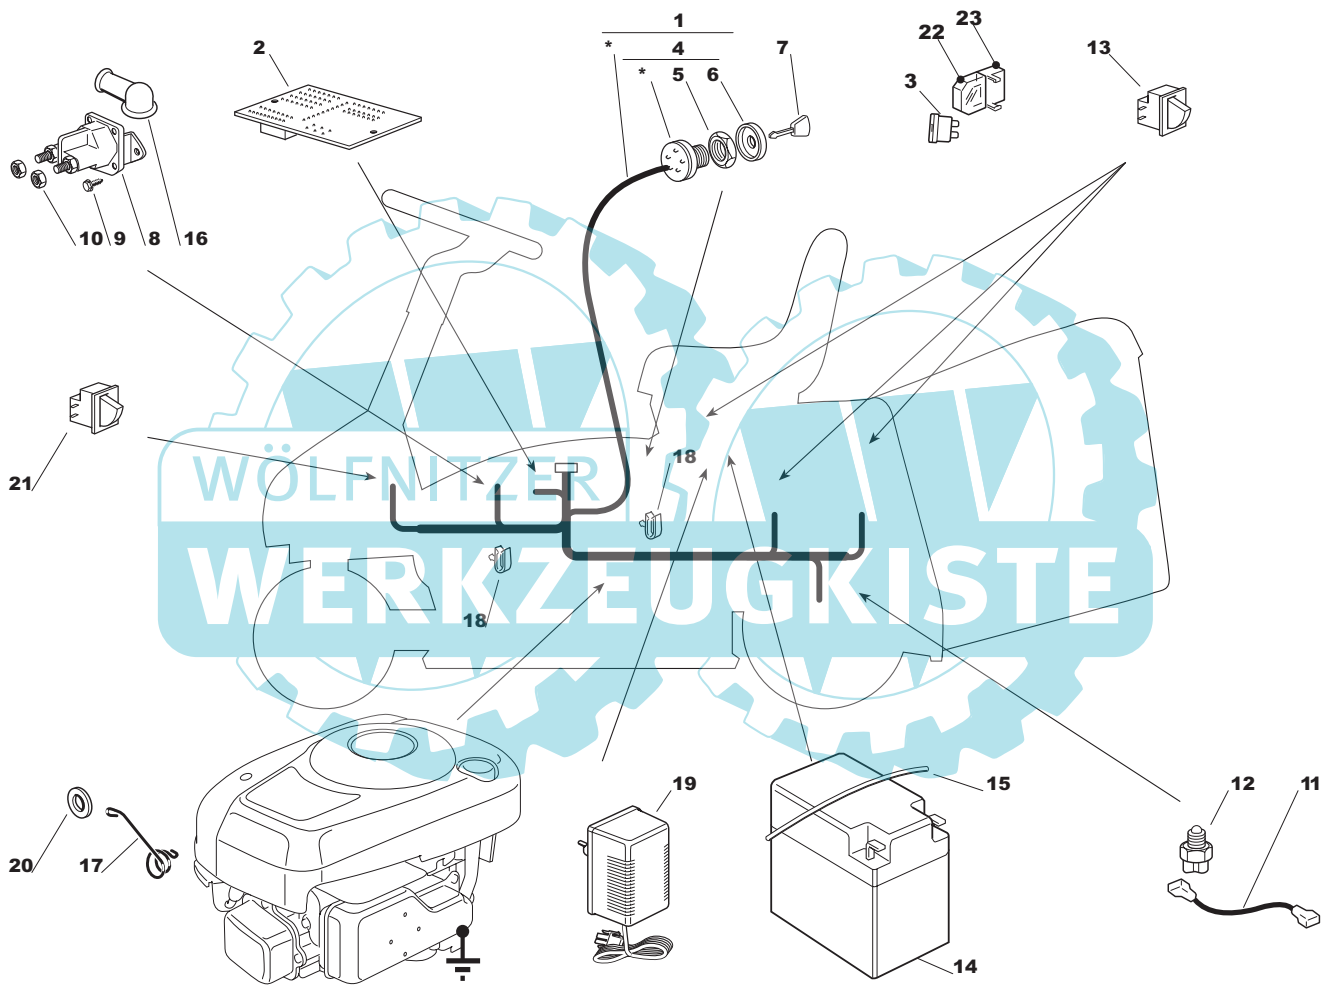

Ausgabe Issue		Bild Nr Picture No		VARIOLUX 63 AME EL. AUSSTATTUNG	VARIOLUX 63 AME EL. EQUIPMENT	Seite Page		
2008- 52		B082D				62		
Pos. Fig.	Anzahl/Quantity			Artikel Nr. Part No	Bezeichnung	Description	Satz Kit	Anmerkung Notes
1	1			84040123/1	Kabelbündel.....	Cable harness		Inkl. 4
2	1			27722354/0	Elektronische Karte.....	Electronic card		
3	1			33340040/0	Sicherung	Fuse		
4	1			18450065/1	• Zündschloß.....	• Ignition switch		Inkl. 5 - 6
5	1			18400861/0	•• Mutter.....	•• Nut		
6	1			18565351/0	•• Schutz.....	•• Protection.....		
7	1			18210016/1	Zündschlüssel	Ignition key		
8	1			18736111/0	Anlassrelais	Starter relay		
9	2			12735110/0	Schraube	Screw		
10	2			12360352/0	Mutter.....	Nut		
11	1			27065060/0	Kabel	Cable		
12	1			19700046/0	Schalter- Getriebe	Switch- gearbox		
13	3			19410606/0	Mikroschalter.....	Micro switch		
14	1			18120004/0	Batterie	Battery		
15	1			27430572/0	Feder	Spring		
16	1			18564861/1	Schutz	Protection		
17	1			27430557/0	Feder	Spring		
18	5			33320506/0	Kabelhalter.....	Cable holder.....		
19	1			82180051/0	Ladegerät.....	Battery charger		
20	1			12523020/0	Scheibe.....	Washer.....		
21	1			19410612/0	Schalter.....	Switch		
22	1			33215000/0	Deckel.....	Cover		
23	1			33500007/0	Sicherungshalter	Fuse holder