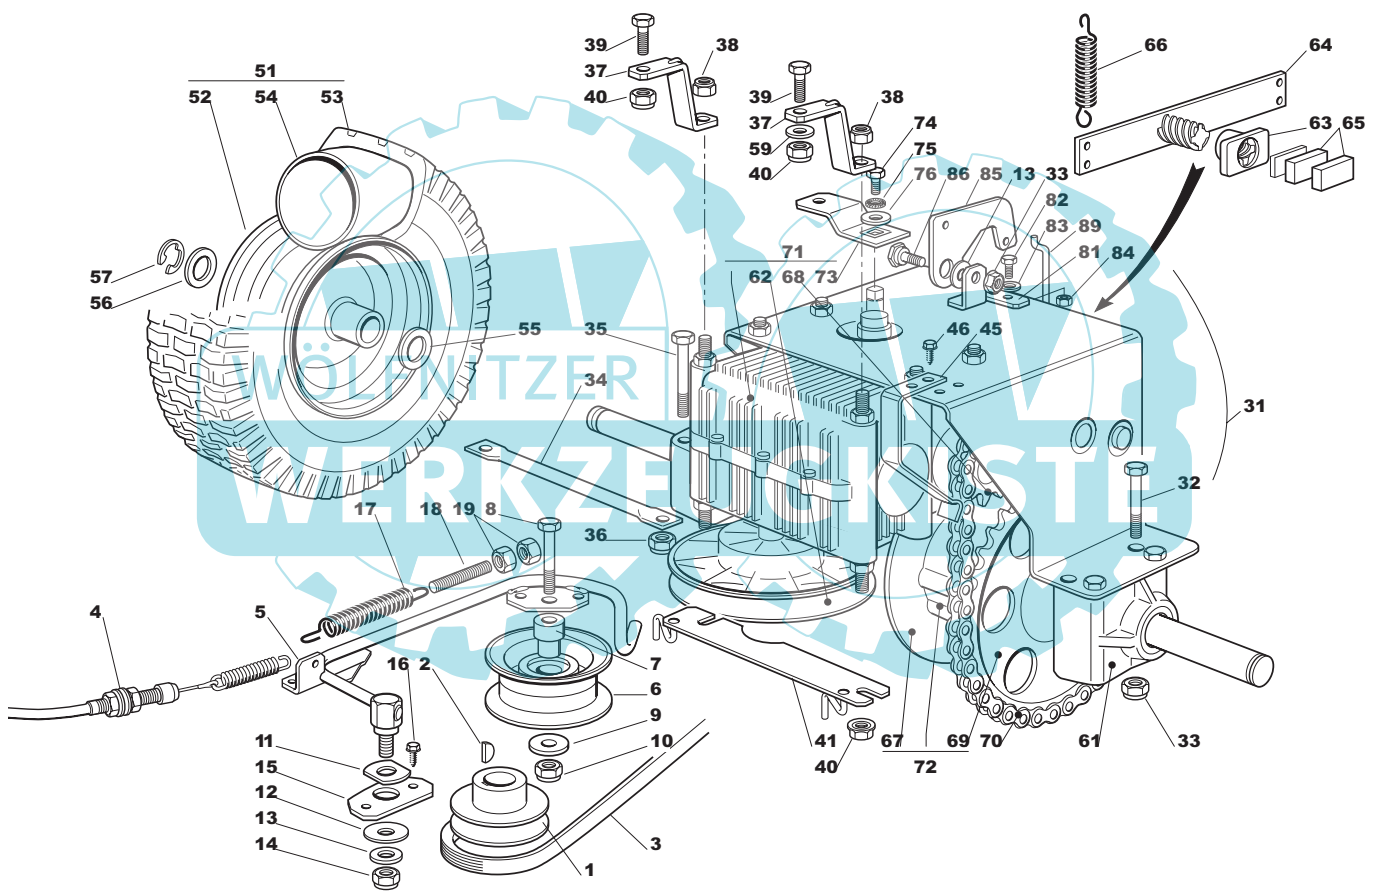

B084B

Ausgabe Issue		Bild Nr Picture No		VARIOLUX 63 AME TRANSMISSION	VARIOLUX 63 AME TRANSMISSION	Seite Page			
2008- 52		B084B				66			
Pos. Fig.	Anzahl/Quantity				Artikel Nr. Part No	Bezeichnung	Description	Satz Kit	Anmerkung Notes
X	1	1			127604010/0	Riemenscheibe	Pulley		
	2	1			12139100/0	Keil	Key		
	3	1			35061406/0	Riemen	Belt		
	4	1			84207103/2	Draht	Cable		
	5	1			84317077/0	Hebel	Lever		
	6	1			27604007/0	Spannrolle	Tension roller		
	7	1			27047007/0	Buchse.....	Bushing.....		
	8	1			12691200/0	Schraube	Screw		
	9	1			12523060/0	Scheibe.....	Washer.....		
	10	1			12155000/0	Mutter.....	Nut		
	11	1			27670054/0	Scheibe.....	Washer.....		
	12	1			12523070/0	Scheibe.....	Washer.....		
	13	2			25670011/0	Scheibe.....	Washer.....		
	14	1			12155000/0	Mutter.....	Nut		
	15	1			27546029/0	Platte.....	Plate.....		
	16	2			12735121/0	Schraube	Screw		
	17	1			25430219/0	Feder	Spring		
	18	1			25840005/0	Spannstange.....	Tie rod		
	19	2			12293200/0	Mutter.....	Nut		
	31	1			18400970/1	Transmissionsgruppe	Transmission unit.....		
	32	3			12692050/0	Schraube	Screw		
	33	5			12154210/0	Mutter.....	Nut		
	34	1			27840053/0	Verstärkung	Reinforcement.....		
	35	1			25943001/0	Schraube	Screw		
	36	2			12155000/0	Mutter.....	Nut		
	37	2			27650119/0	Verstärkung	Reinforcement.....		
	38	2			12155000/0	Mutter.....	Nut		
	39	2			12793701/0	Schraube	Screw		
	40	3			12293201/0	Mutter.....	Nut		
	41	1			84250051/0	Riemenführung.....	Belt guide		
	45	1			84394830/0	Feder	Spring		
	46	2			12735104/0	Schraube	Screw		
	51	2			84680057/1	Hinterrad kpl.....	Rear wheel assy		Inkl. 52 - 54
	52	1			84044005/0	• Felge	• Rim		
	53	1			27590059/0	• Reifen	• Tyre		
	54	1			27590057/0	• Innenschlauch	• Inner tube.....		
	55	2			12521410/0	Scheibe.....	Washer.....		
	56	2			25670005/1	Scheibe.....	Washer.....		
	57	2			12001010/0	Schließring	Snap ring		
	59	1			12523070/0	Scheibe.....	Washer.....		
	61	3			19700056/0	Buchse.....	Bushing.....		
	62	1			19700050/0	• Riemenscheibe	• Belt pulley		
	63	1			19700051/0	Mutter.....	Nut		
	64	1			19700053/0	Hebel m.Scharube	Lever w.screw		
	65	2			19700052/0	Bremsbeläge.....	Brake pad		
	66	1			19700048/0	Feder	Spring		
	67	1			19700054/0	• Bremsscheibe	• Brake disc		
	68	1			19700049/0	• Ritzel.....	• Pinion.....		
	69	1			19700055/0	• Kettenrad	• Sprocket.....		
	70	1			19700047/0	Kette	Chain.....		
	71	1			18400972/0	Getriebe kpl	Gearbox assy		Inkl. 62, 68, 73
	72	1			18400971/0	Differential kpl	Differential assy		Inkl. 67, 69
	73	1			27315105/0	• Schalthebel.....	• Gear shift lever.....		
	74	1			12791011/0	Schraube	Screw		
	75	1			12540040/0	Scheibe.....	Washer.....		
	76	1			22680009/0	Scheibe.....	Washer.....		
	81	1			27753079/0	Winkelhalter.....	Angle bracket		
	82	2			12791200/0	Schraube	Screw		
	83	2			12523040/0	Scheibe.....	Washer.....		
	84	2			12292102/0	Mutter.....	Nut		
	85	1			27772145/0	Bride	Clamp.....		
	86	1			22524970/2	Bolzen.....	Bolt		
	89	1			27034076/0	Stange	Rod