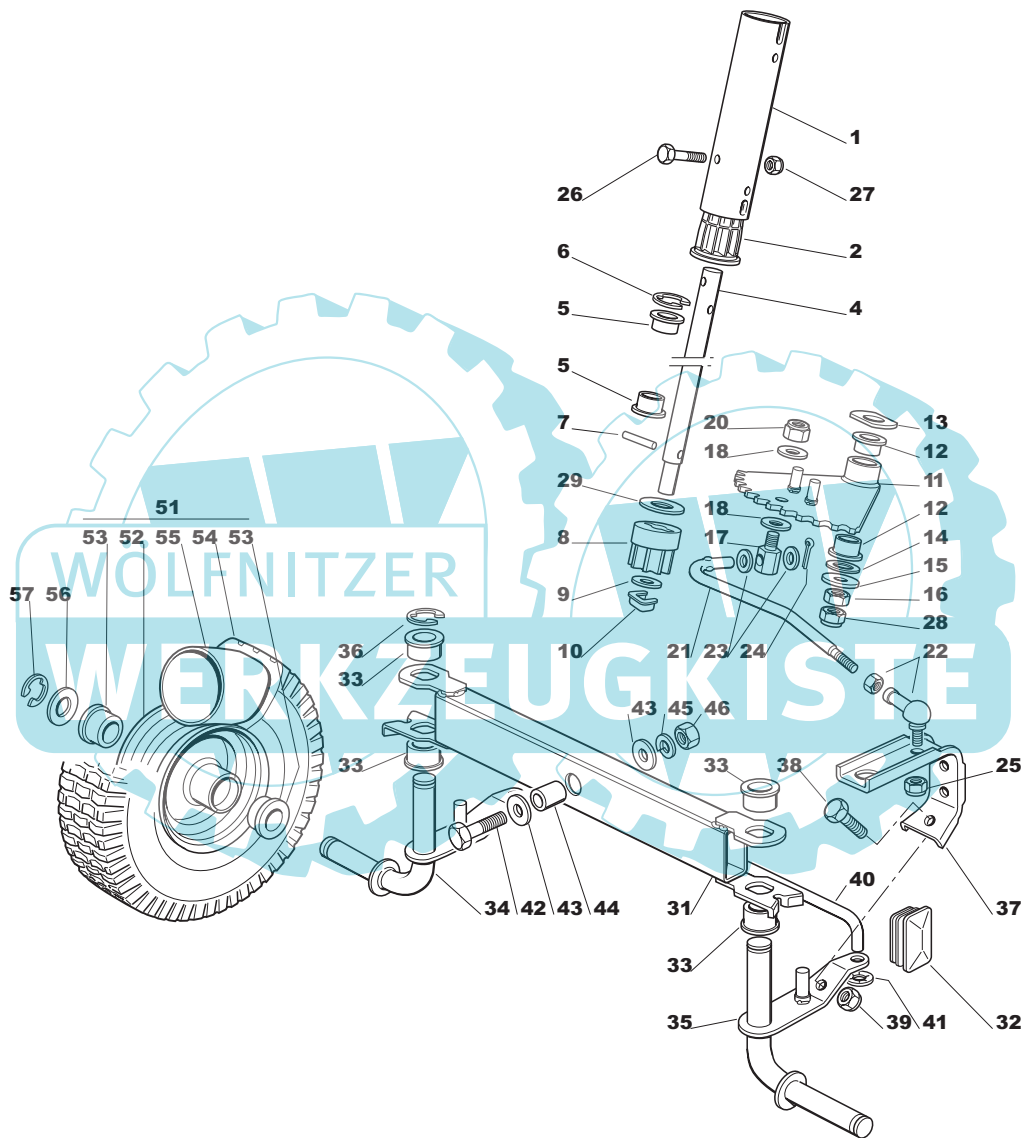

B079B

Ausgabe Issue		Bild Nr Picture No		VARIOLUX 63 AME CHASSIE	VARIOLUX 63 AME CHASSIS	Seite Page			
2008- 52		B079B				56			
Pos. Fig.	Anzahl/Quantity				Artikel Nr. Part No	Bezeichnung	Description	Satz Kit	Anmerkung Notes
1	1			84318401/0	Längsträger- R.....	Side frame- RH.....			
2	1			84318403/0	Längsträger- L.....	Side frame- LH.....			
3	1			84783015/1	Halter.....	Support.....			
4	2			27772121/0	Bügel.....	Clamp.....			
5	6			12735121/0	Schraube.....	Screw.....			
6	2			27650115/1	Verstärkung.....	Reinforcement.....			
7	10			12735121/0	Schraube.....	Screw.....			
8	1			84650105/0	Verstärkung.....	Reinforcement.....			
9	4			12735121/0	Schraube.....	Screw.....			
10	1			84783037/0	Halter.....	Support.....			
11	6			12735121/0	Schraube.....	Screw.....			
12	1			27772095/0	Halter.....	Support.....			
13	2			12735105/0	Schraube.....	Screw.....			
14	1			84801117/1	Halter.....	Support.....			
15	2			12735121/0	Schraube.....	Screw.....			
16	1			12793701/0	Schraube.....	Screw.....			
18	1			12293201/0	Mutter.....	Nut.....			
19	1			27869057/0	Halter.....	Support.....			
20	2			12792099/0	Schraube.....	Screw.....			
21	4			12154510/0	Mutter.....	Nut.....			
22	1			27773077/0	Winkelhalter.....	Angle bracket.....			
23	1			12791011/0	Schraube.....	Screw.....			
24	1			12154510/0	Mutter.....	Nut.....			
25	1			27753081/0	Winkelhalter.....	Angle bracket.....			
26	2			12791500/0	Schraube.....	Screw.....			
31	1			84545061/0	Platte- hintere.....	Plate- rear.....			
32	4			12735121/0	Schraube.....	Screw.....			
33	2			27650111/0	Verstärkung.....	Reinforcement.....			
34	4			12735121/0	Schraube.....	Screw.....			
35	2			27772131/0	Bride.....	Clamp.....			
36	2			12818690/0	Schraube.....	Screw.....			
37	2			12521350/0	Scheibe.....	Washer.....			
38	2			12155000/0	Mutter.....	Nut.....			
41	1			27430567/0	Feder.....	Spring.....			
42	1			27430569/1	Feder.....	Spring.....			
43	2			27753073/0	Winkelhalter.....	Angle bracket.....			
44	2			12729600/0	Schraube.....	Screw.....			
45	1			27734059/0	Zahnschiene.....	Rack.....			
46	2			12735121/0	Schraube.....	Screw.....			