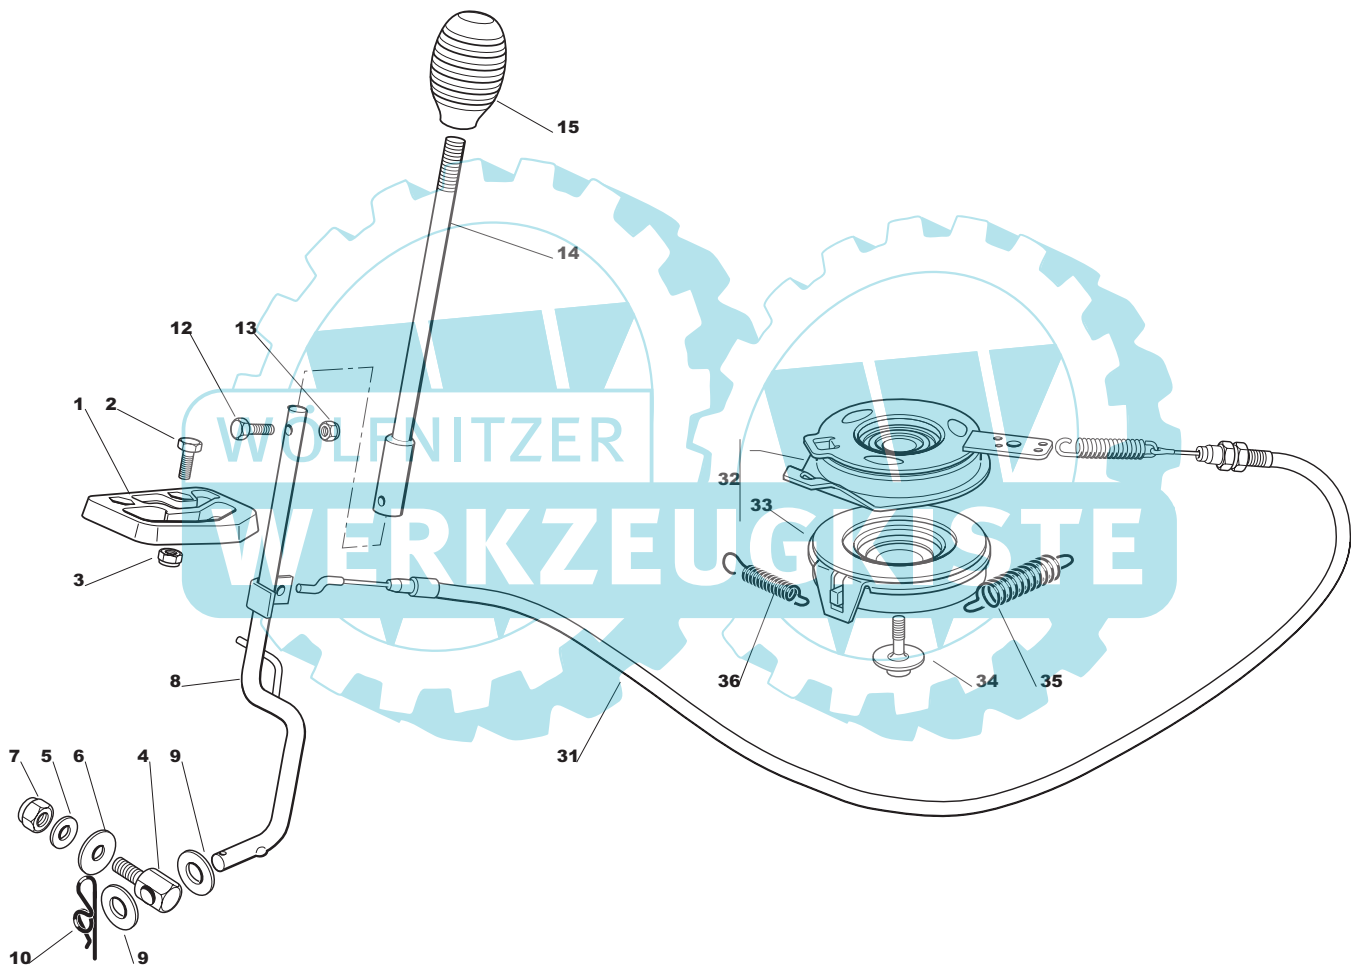

B086B

Ausgabe Issue		Bild Nr Picture No		VARIOLUX 63 AME MÄHWERKEINKUPPLUNG		VARIOLUX 63 AME MOWER DECK ENGAGEMENT		Seite Page	
2008- 52		B086B						70	
Pos. Fig.	Anzahl/Quantity				Artikel Nr. Part No	Bezeichnung	Description	Satz Kit	Anmerkung Notes
1	1			27487001/0	Gleitblock.....	Gliding shoe.....			
2	2			12791200/0	Schraube.....	Screw.....			
3	2			12154510/0	Mutter.....	Nut.....			
4	1			27510107/0	Gelenkbolzen.....	Pivot bolt.....			
5	1			25670011/0	Scheibe.....	Washer.....			
6	1			22672152/0	Scheibe.....	Washer.....			
7	1			12155000/0	Mutter.....	Nut.....			
8	1			84317073/1	Einkupplungshebel.....	Engagement lever.....			
9	2			21660100/0	Scheibe.....	Washer.....			
10	1			24487998/0	Schließnadel.....	Hair pin.....			
12	1			12789020/0	Schraube.....	Screw.....			
13	1			12154330/0	Mutter.....	Nut.....			
14	1			84317079/0	Hebel.....	Lever.....			
15	1			25394510/0	Knopf.....	Knob.....			
31	1			84207104/1	Draht.....	Cable.....			
32	1			18399065/1	Mekanische Kupplung.....	Mechanical clutch.....		Inkl. 33	
33	1			18399066/1	• Kupplung- Unterteil.....	• Clutch- lower part.....			
34	1			12735460/0	Schraube.....	Screw.....			
35	1			27430579/0	Feder.....	Spring.....			
36	1			22450110/0	Feder.....	Spring.....