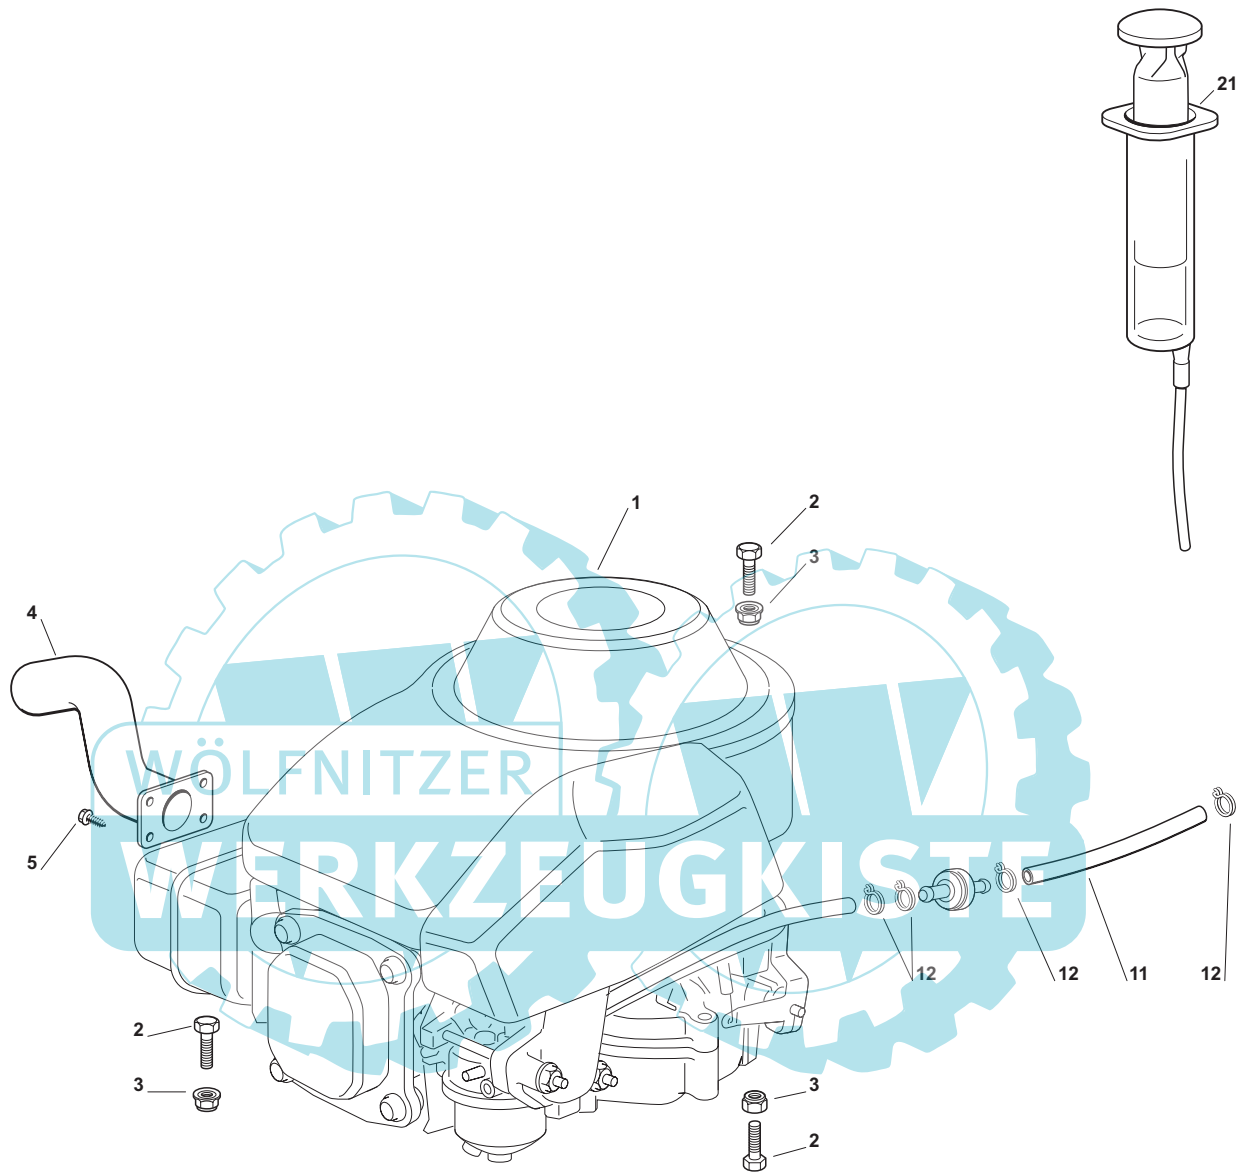

Ausgabe Issue		Bild Nr Picture No		VARIOLUX 63 AME MOTOR	VARIOLUX 63 AME ENGINE	Seite Page		
Pos. Fig.	Anzahl/Quantity			Artikel Nr. Part No	Bezeichnung	Description	Satz Kit	Anmerkung Notes
1	1			18550196/0	Motor kpl.....	Engine assy.....		
2	3			12691115/0	Schraube	Screw		
3	3			12154210/0	Mutter.....	Nut		
4	1			18738201/0	Auspuffrohr	Exhaust pipe		
5	4			12727815/0	Schraube	Screw		
11	1			25869035/1	Benzinschlauch.....	Fuel hose.....		
12	2			18375051/1	Schlauchklemme	Hose clamp		
21	1			18718000/0	Ölpumpe.....	Oil drain pump