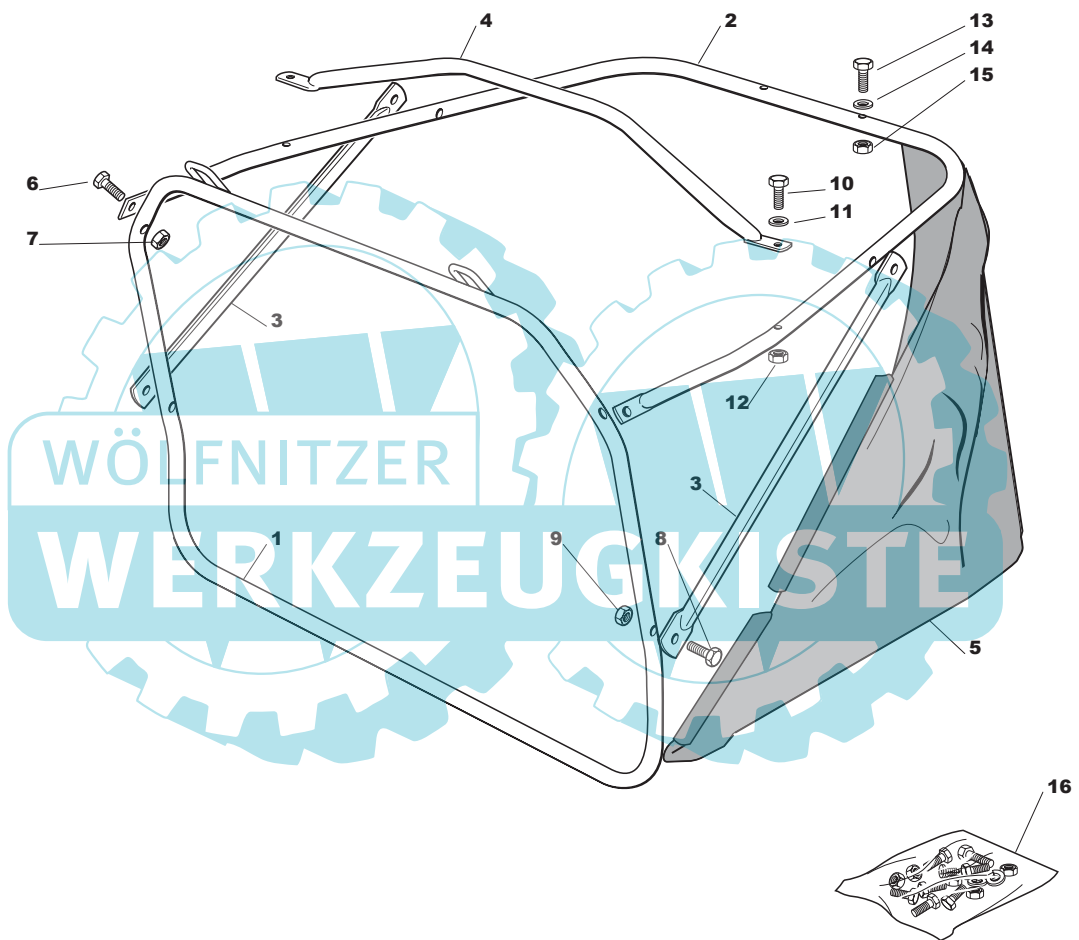

B088

Ausgabe Issue		Bild Nr Picture No		VARIOLUX 63 AME GRASFANGSACK	VARIOLUX 63 AME GRASS CATCHER	Seite Page			
2008- 52		B088				74			
Pos. Fig.	Anzahl/Quantity				Artikel Nr. Part No	Bezeichnung	Description	Satz Kit	Anmerkung Notes
1	1			84801121/0	Rahmen- vordere	Frame- front			
2	1			84801119/0	Rahmen- obere	Frame- upper			
3	2			27650117/0	Verstärkung	Reinforcement			
4	1			84394051/0	Griff	Handle			
5	1			84106055/0	Grassack	Grass bag			
6	2			12789020/0	• Schraube	• Screw			
7	2			12154330/0	• Mutter	• Nut			
8	4			12789020/0	• Schraube	• Screw			
9	4			12154330/0	• Mutter	• Nut			
10	2			12789210/0	• Schraube	• Screw			
11	2			12521331/0	• Scheibe	• Washer			
12	2			12154330/0	• Mutter	• Nut			
13	2			12674530/0	• Schraube	• Screw			
14	2			12521331/0	• Scheibe	• Washer			
15	2			12154330/0	• Mutter	• Nut			
16	1			84180186/0	Schraubensatz	Screw set			Inkl. 6 - 15