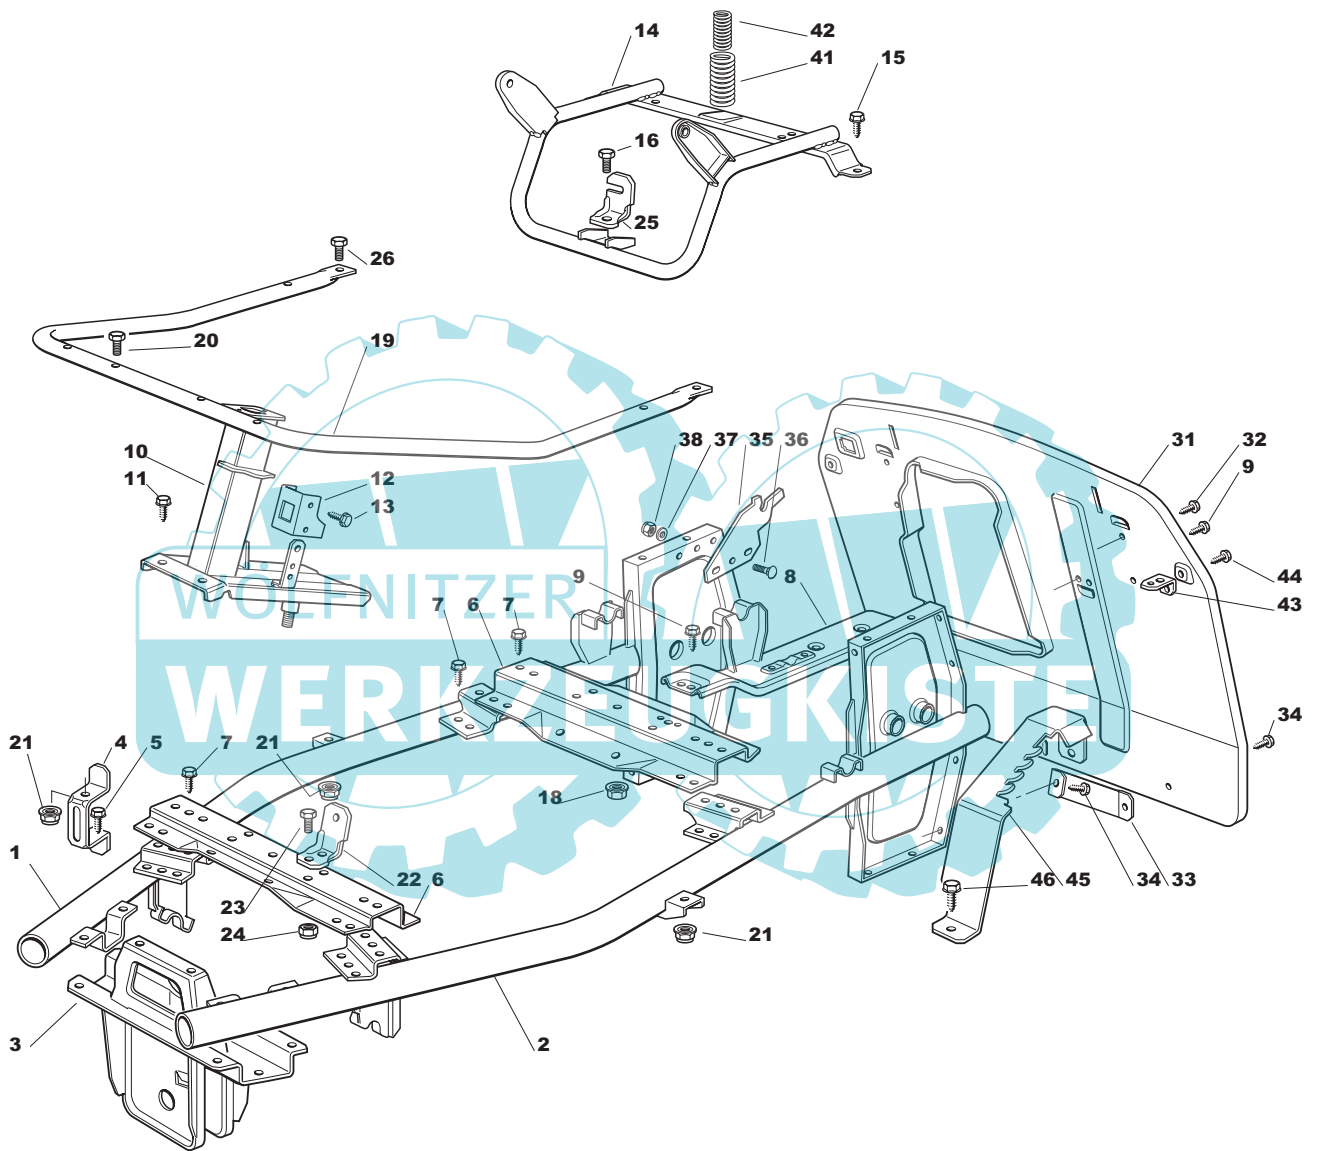

B079B

Ausgabe Issue		Bild Nr Picture No		VARIOLUX 63 AME CHASSIE	VARIOLUX 63 AME CHASSIS	Seite Page			
2008- 52		B079B				56			
Pos. Fig.	Anzahl/Quantity				Artikel Nr. Part No	Bezeichnung	Description	Satz Kit	Anmerkung Notes
1	1			84318401/0	Längsträger- R.....	Side frame- RH.....			
2	1			84318403/0	Längsträger- L.....	Side frame- LH.....			
3	1			84783015/1	Halter.....	Support.....			
4	2			27772121/0	Bügel.....	Clamp.....			
5	6			12735121/0	Schraube.....	Screw.....			
6	2			27650115/1	Verstärkung.....	Reinforcement.....			
7	10			12735121/0	Schraube.....	Screw.....			
8	1			84650105/0	Verstärkung.....	Reinforcement.....			
9	4			12735121/0	Schraube.....	Screw.....			
10	1			84783037/0	Halter.....	Support.....			
11	6			12735121/0	Schraube.....	Screw.....			
12	1			27772095/0	Halter.....	Support.....			
13	2			12735105/0	Schraube.....	Screw.....			
14	1			84801117/1	Halter.....	Support.....			
15	2			12735121/0	Schraube.....	Screw.....			
16	1			12793701/0	Schraube.....	Screw.....			
18	1			12293201/0	Mutter.....	Nut.....			
19	1			27869057/0	Halter.....	Support.....			
20	2			12792099/0	Schraube.....	Screw.....			
21	4			12154510/0	Mutter.....	Nut.....			
22	1			27773077/0	Winkelhalter.....	Angle bracket.....			
23	1			12791011/0	Schraube.....	Screw.....			
24	1			12154510/0	Mutter.....	Nut.....			
25	1			27753081/0	Winkelhalter.....	Angle bracket.....			
26	2			12791500/0	Schraube.....	Screw.....			
31	1			84545061/0	Platte- hintere.....	Plate- rear.....			
32	4			12735121/0	Schraube.....	Screw.....			
33	2			27650111/0	Verstärkung.....	Reinforcement.....			
34	4			12735121/0	Schraube.....	Screw.....			
35	2			27772131/0	Bride.....	Clamp.....			
36	2			12818690/0	Schraube.....	Screw.....			
37	2			12521350/0	Scheibe.....	Washer.....			
38	2			12155000/0	Mutter.....	Nut.....			
41	1			27430567/0	Feder.....	Spring.....			
42	1			27430569/1	Feder.....	Spring.....			
43	2			27753073/0	Winkelhalter.....	Angle bracket.....			
44	2			12729600/0	Schraube.....	Screw.....			
45	1			27734059/0	Zahnschiene.....	Rack.....			
46	2			12735121/0	Schraube.....	Screw.....