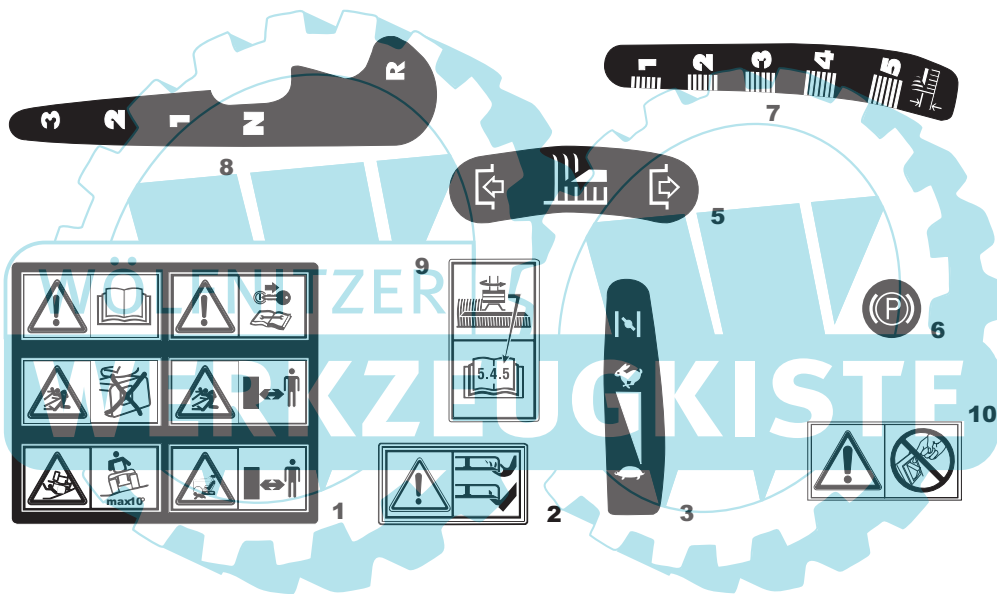

B077B

Ausgabe Issue		Bild Nr Picture No		VARIOLUX 63 AME KAROSSERIE	VARIOLUX 63 AME BODY WORK	Seite Page			
Pos. Fig.	Anzahl/Quantity				Artikel Nr. Part No	Bezeichnung	Description	Satz Kit	Anmerkung Notes
1	1			27110355/1	Radkappe- rot.....	Wheel cover- red.....			
2	1			27110356/1	Motorkappe- rot.....	Engine cover- red.....			
3	4			12735410/0	Schraube.....	Screw.....			
4	4			12523040/0	Scheibe.....	Washer.....			
5	2			12735402/0	Schraube.....	Screw.....			
7	1			27110357/1	Sackkappe- rot.....	Grass catcher cover.....			
8	1			27394000/0	Griff.....	Handle.....			
21	1			81007280/2	Gashebel.....	Throttle lever.....			
22	2			12523040/0	Scheibe.....	Washer.....			
23	1			12530060/0	Scheibe.....	Washer.....			
24	1			12791500/0	Schraube.....	Screw.....			
25	1			12154510/0	Mutter.....	Nut.....			
26	1			22981467/0	Platte.....	Plate.....			
27	2			12735105/0	Schraube.....	Screw.....			
28	1			84000252/0	Gasdraht.....	Throttle cable.....			
41	1			25722453/1	Sitz.....	Seat.....			
42	1			27546039/1	Halter.....	Support.....			
43	4			12793101/0	Schraube.....	Screw.....			
44	4			12583500/0	Schloßscheibe.....	Washer.....			
45	4			12523060/0	Scheibe.....	Washer.....			
46	1			27864052/0	Gelenkbolzen.....	Pivot pin.....			
47	1			24487997/0	Schließnadel.....	Hair pin.....			
48	1			27063021/1	Nocken.....	Cam.....			
49	2			12789100/0	Schraube.....	Screw.....			
50	2			12154330/0	Mutter.....	Nut.....			
61	1			27961230/0	Lenkrad kpl.....	Steering wheel assy.....		Inkl. 64	
62	1			12620305/0	Stift.....	Pin.....			
63	1			27600114/1	Schutz.....	Guard.....			
64	1			25120230/0	• Stopfen.....	• Cap.....			
71	1			27600119/0	Schutz.....	Guard.....			
72	1			27600118/0	Schutz.....	Guard.....			
73	2			12727810/0	Schraube.....	Screw.....			
81	1			27787057/0	Tankhalter.....	Tank support.....			
82	1			27733002/1	Benzintank.....	Fuel tank.....			
83	1			27600113/0	Schutz.....	Guard.....			
84	1			27790000/1	Tankdeckel.....	Fuel tank cap.....			